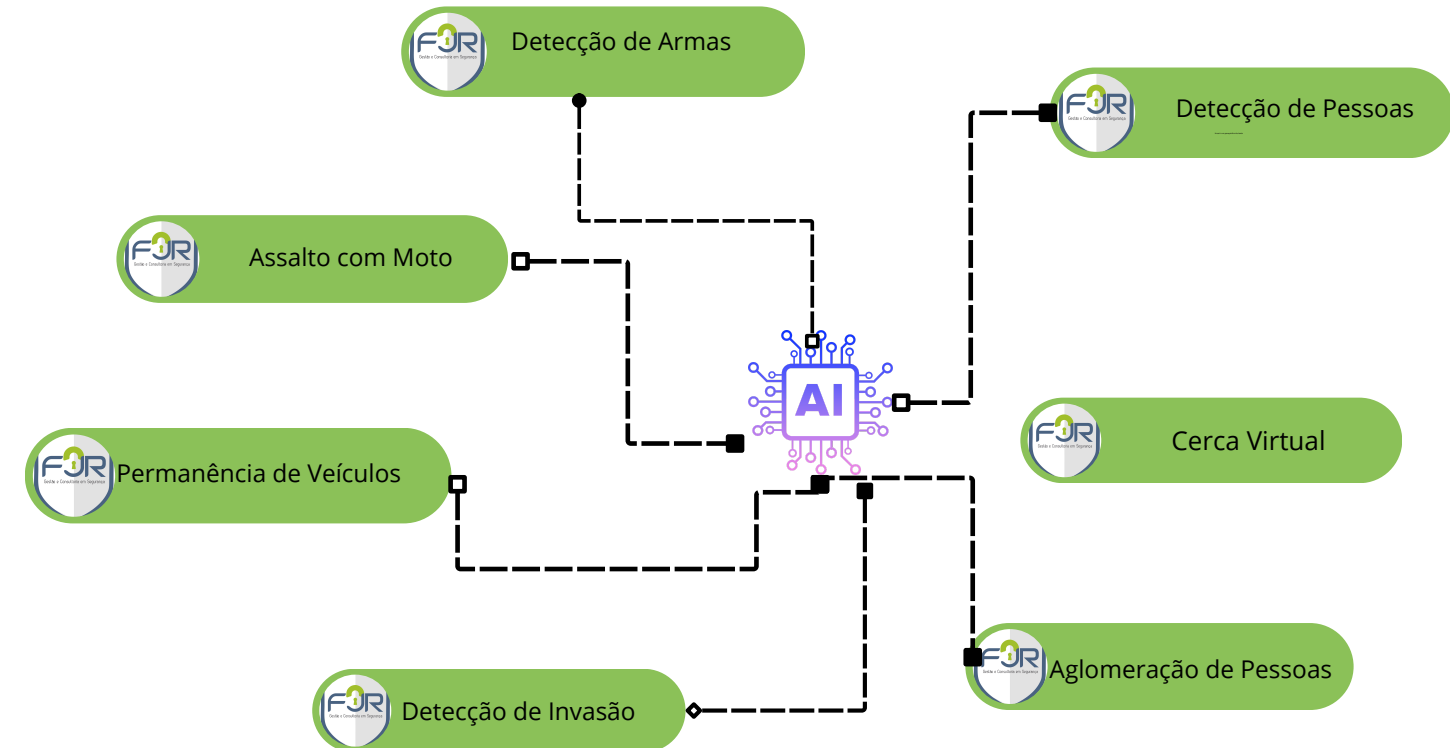

Totem +Mais Seguro - Um Projeto da FJR Gestão e Consultoria em Segurança

Nosso Totem de Monitoramento +Mais Seguro da FJR, irá trazer mais segurança, conforto e tranquilidade. Nosso Projeto é ideal para serem instalados em Escolas, Condomínios e Comércio.

Ponto para **vigilância urbana**, contendo duas ou mais câmeras com **analíticos baseados em I.A.** e **gravação onCloud.**

Analíticos para Segurança

11 99471-9520